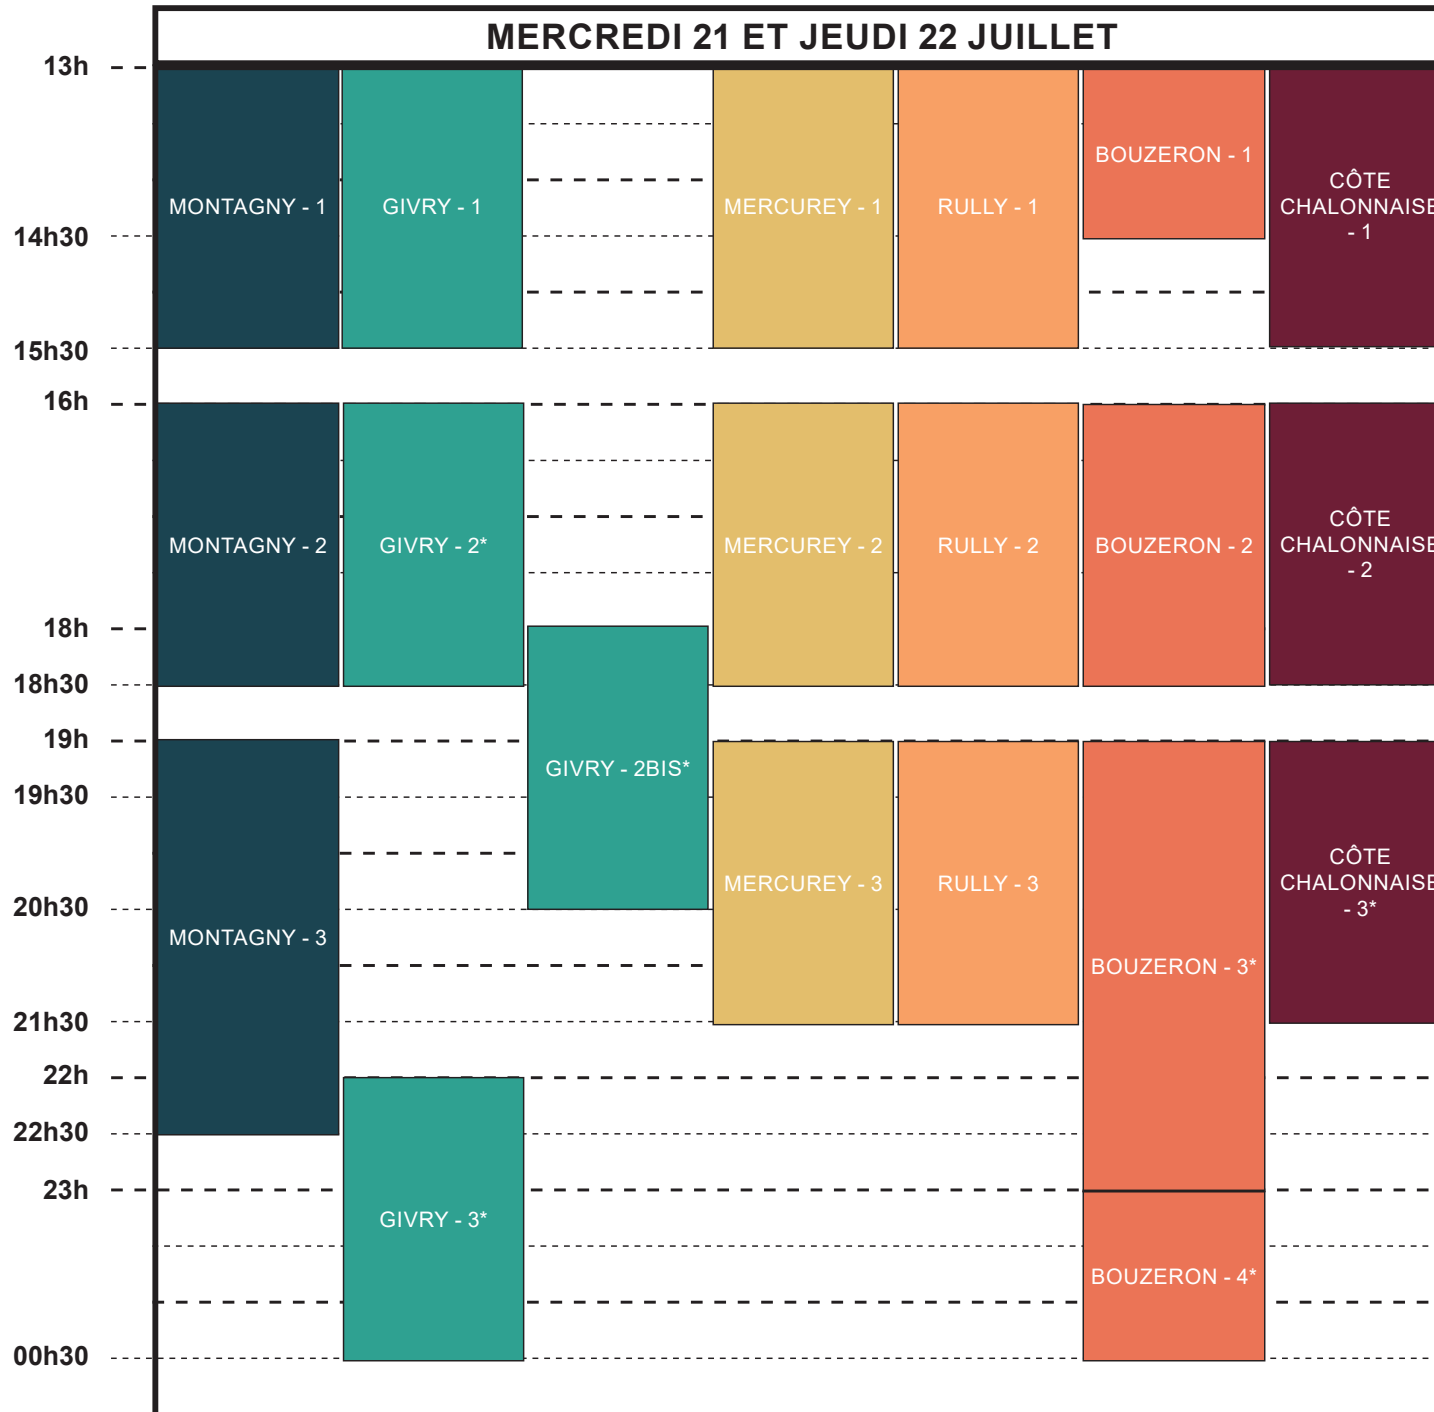

HORAIRES DE JEU

DES PARCOURS DE L'AUBE DE LA CRÉATION

Découvrez nos parcours de l'Aube de la Création et sélectionnez un ou plusieurs parcours en fonction des jours et créneaux de votre venue :

- Parcours MONTAGNY**
- Parcours GIVRY**
- Parcours MERCUREY**
- Parcours RULLY**
- Parcours BOUZERON**
- Parcours CÔTE CHALONNAISE**

Chaque parcours est composé de 2 à 4 spectacles mystères.

Attention

- ne réservez pas 2 parcours de la même couleur sinon vous risquez de voir 2 fois les mêmes spectacles !
- ne réservez pas des spectacles dans les mêmes créneaux horaires

Les spectacles de l'Aube sont programmés le mercredi 21 et le jeudi 22 juillet selon le même planning. Cette grille horaire est donc valable pour ces 2 journées.

* spectacles déconseillés aux moins de 16 ans

PARTIS-PRIS DE CRÉATION, SÉLECTION OFF ET PLACE DES PUBLICS

Retrouvez dans la grille horaires et lieux de jeu, l'ensemble de la programmation des "Partis-Pris de création", de la "Sélection Off" et de la Place des publics.