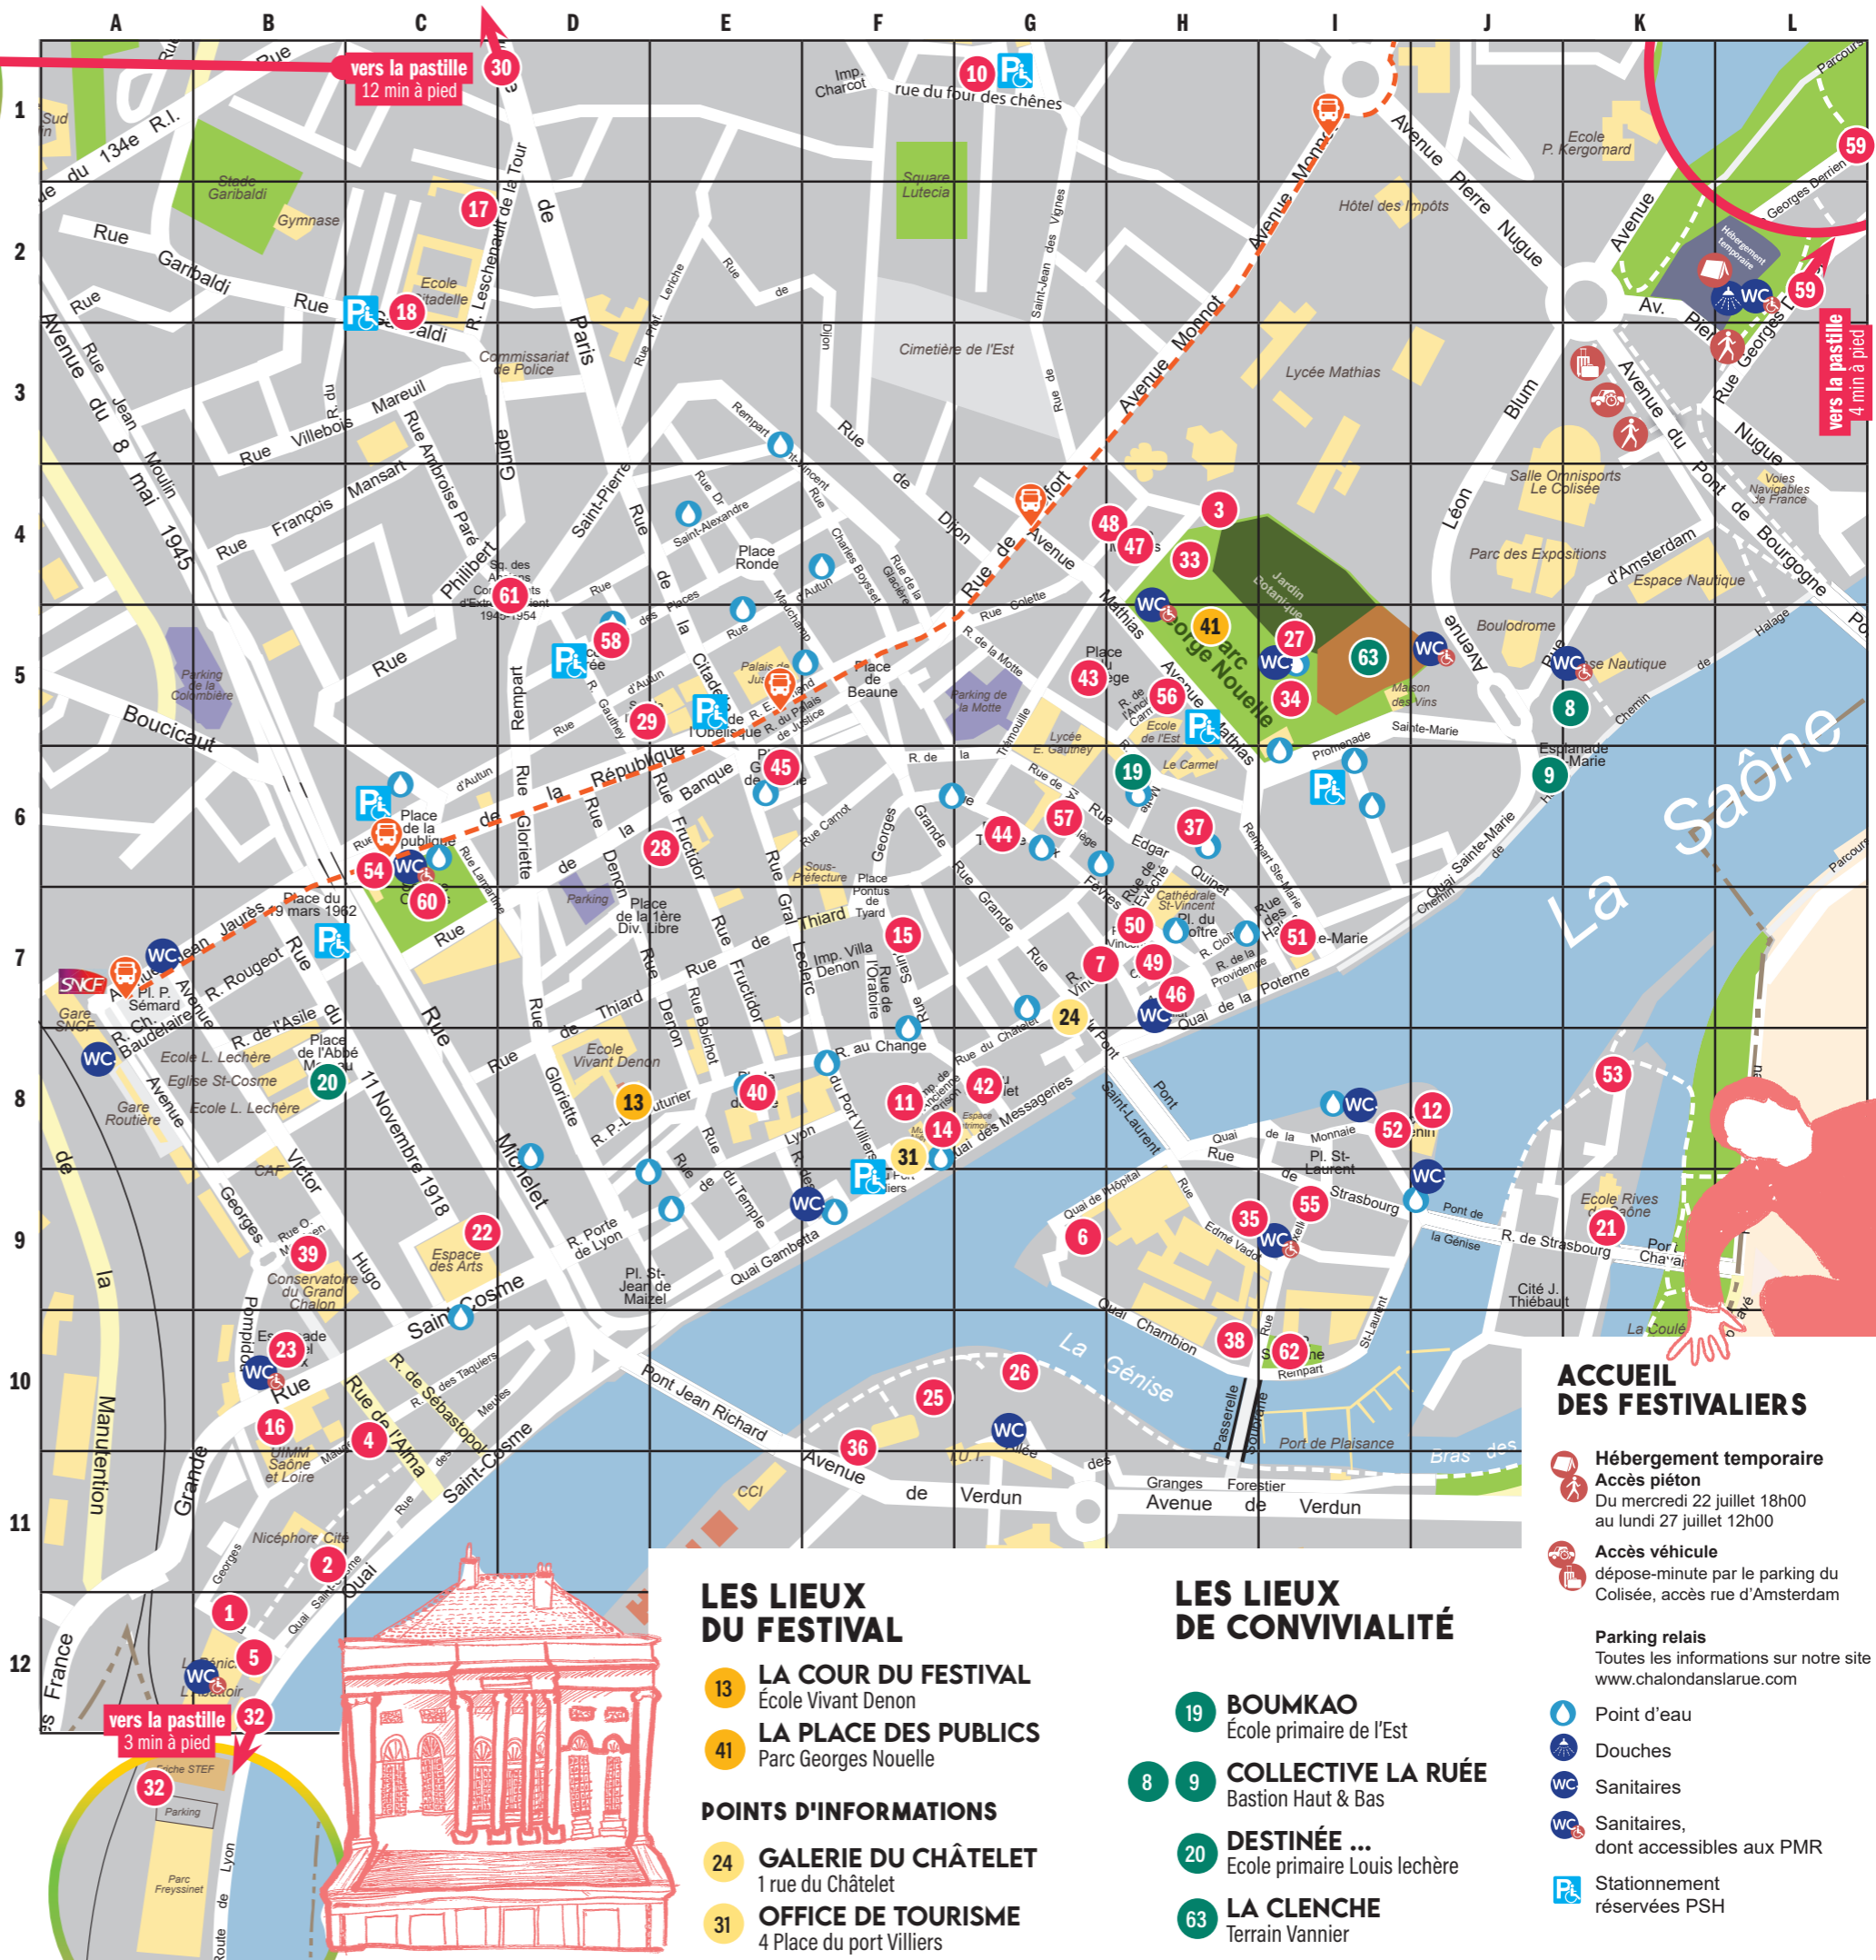

- 34 Parc Georges Nouvelle - Sud Est Avenue Mathias I5
- 35 Parking Edmé Vadot Rue Edmé Vadot H9
- 36 Parking IUT 1 allée des Granges forestier F10
- 37 Parking Lapray 19A Rempart Sainte-Marie H6
- 38 Parking Soubrane Quai Chambion / Rue d'Uxelles H10
- 39 Parvis du Conservatoire côté rue Olivier Messiaen B9
- 40 Place de l'Hôtel de Ville E8
- 41 Place des Publics Parc Georges Nouvelle H5
- 42 Place du Châtelet G8
- 43 Place du Collège G5
- 44 Place du Théâtre G6
- 45 Place Général de Gaulle E6
- 46 Place Louis Armand Calliat H7
- 47 Place Mathias H4
- 48 Place Mathias (arrêt de bus) - Départ navette H4
- 49 Place Pierre Chenus H7
- 50 Place Saint-Vincent H7
- 51 Place Sainte-Marie I7
- 52 Place Thévenin I8
- 53 Presqu'île des Chavannes Rue de Strasbourg K8
- 54 République-Colombière (arrêt de bus) - Départ navette C6
- 55 Rue d'Uxelles En face de la Brasserie Saint-Laurent I9
- 56 Rue de l'Ancien Carmel H5
- 57 Rue de l'Ancien Collège G6
- 58 Rue des places D5
- 59 Rue Georges Derrien L2
- 60 Square Chabas C7
- 61 Square des Anciens Combattants à côté du 25 Rempart Saint-Pierre D4
- 62 Square Soubrane Croisement Rue d'Uxelles / Rempart Saint-Laurent I10
- 63 Terrain Vannier 2 Promenade Sainte-Marie I5

Ligne 1 du réseau bus Zoom

Arrêts de bus de la ligne 1 du réseau de bus Zoom